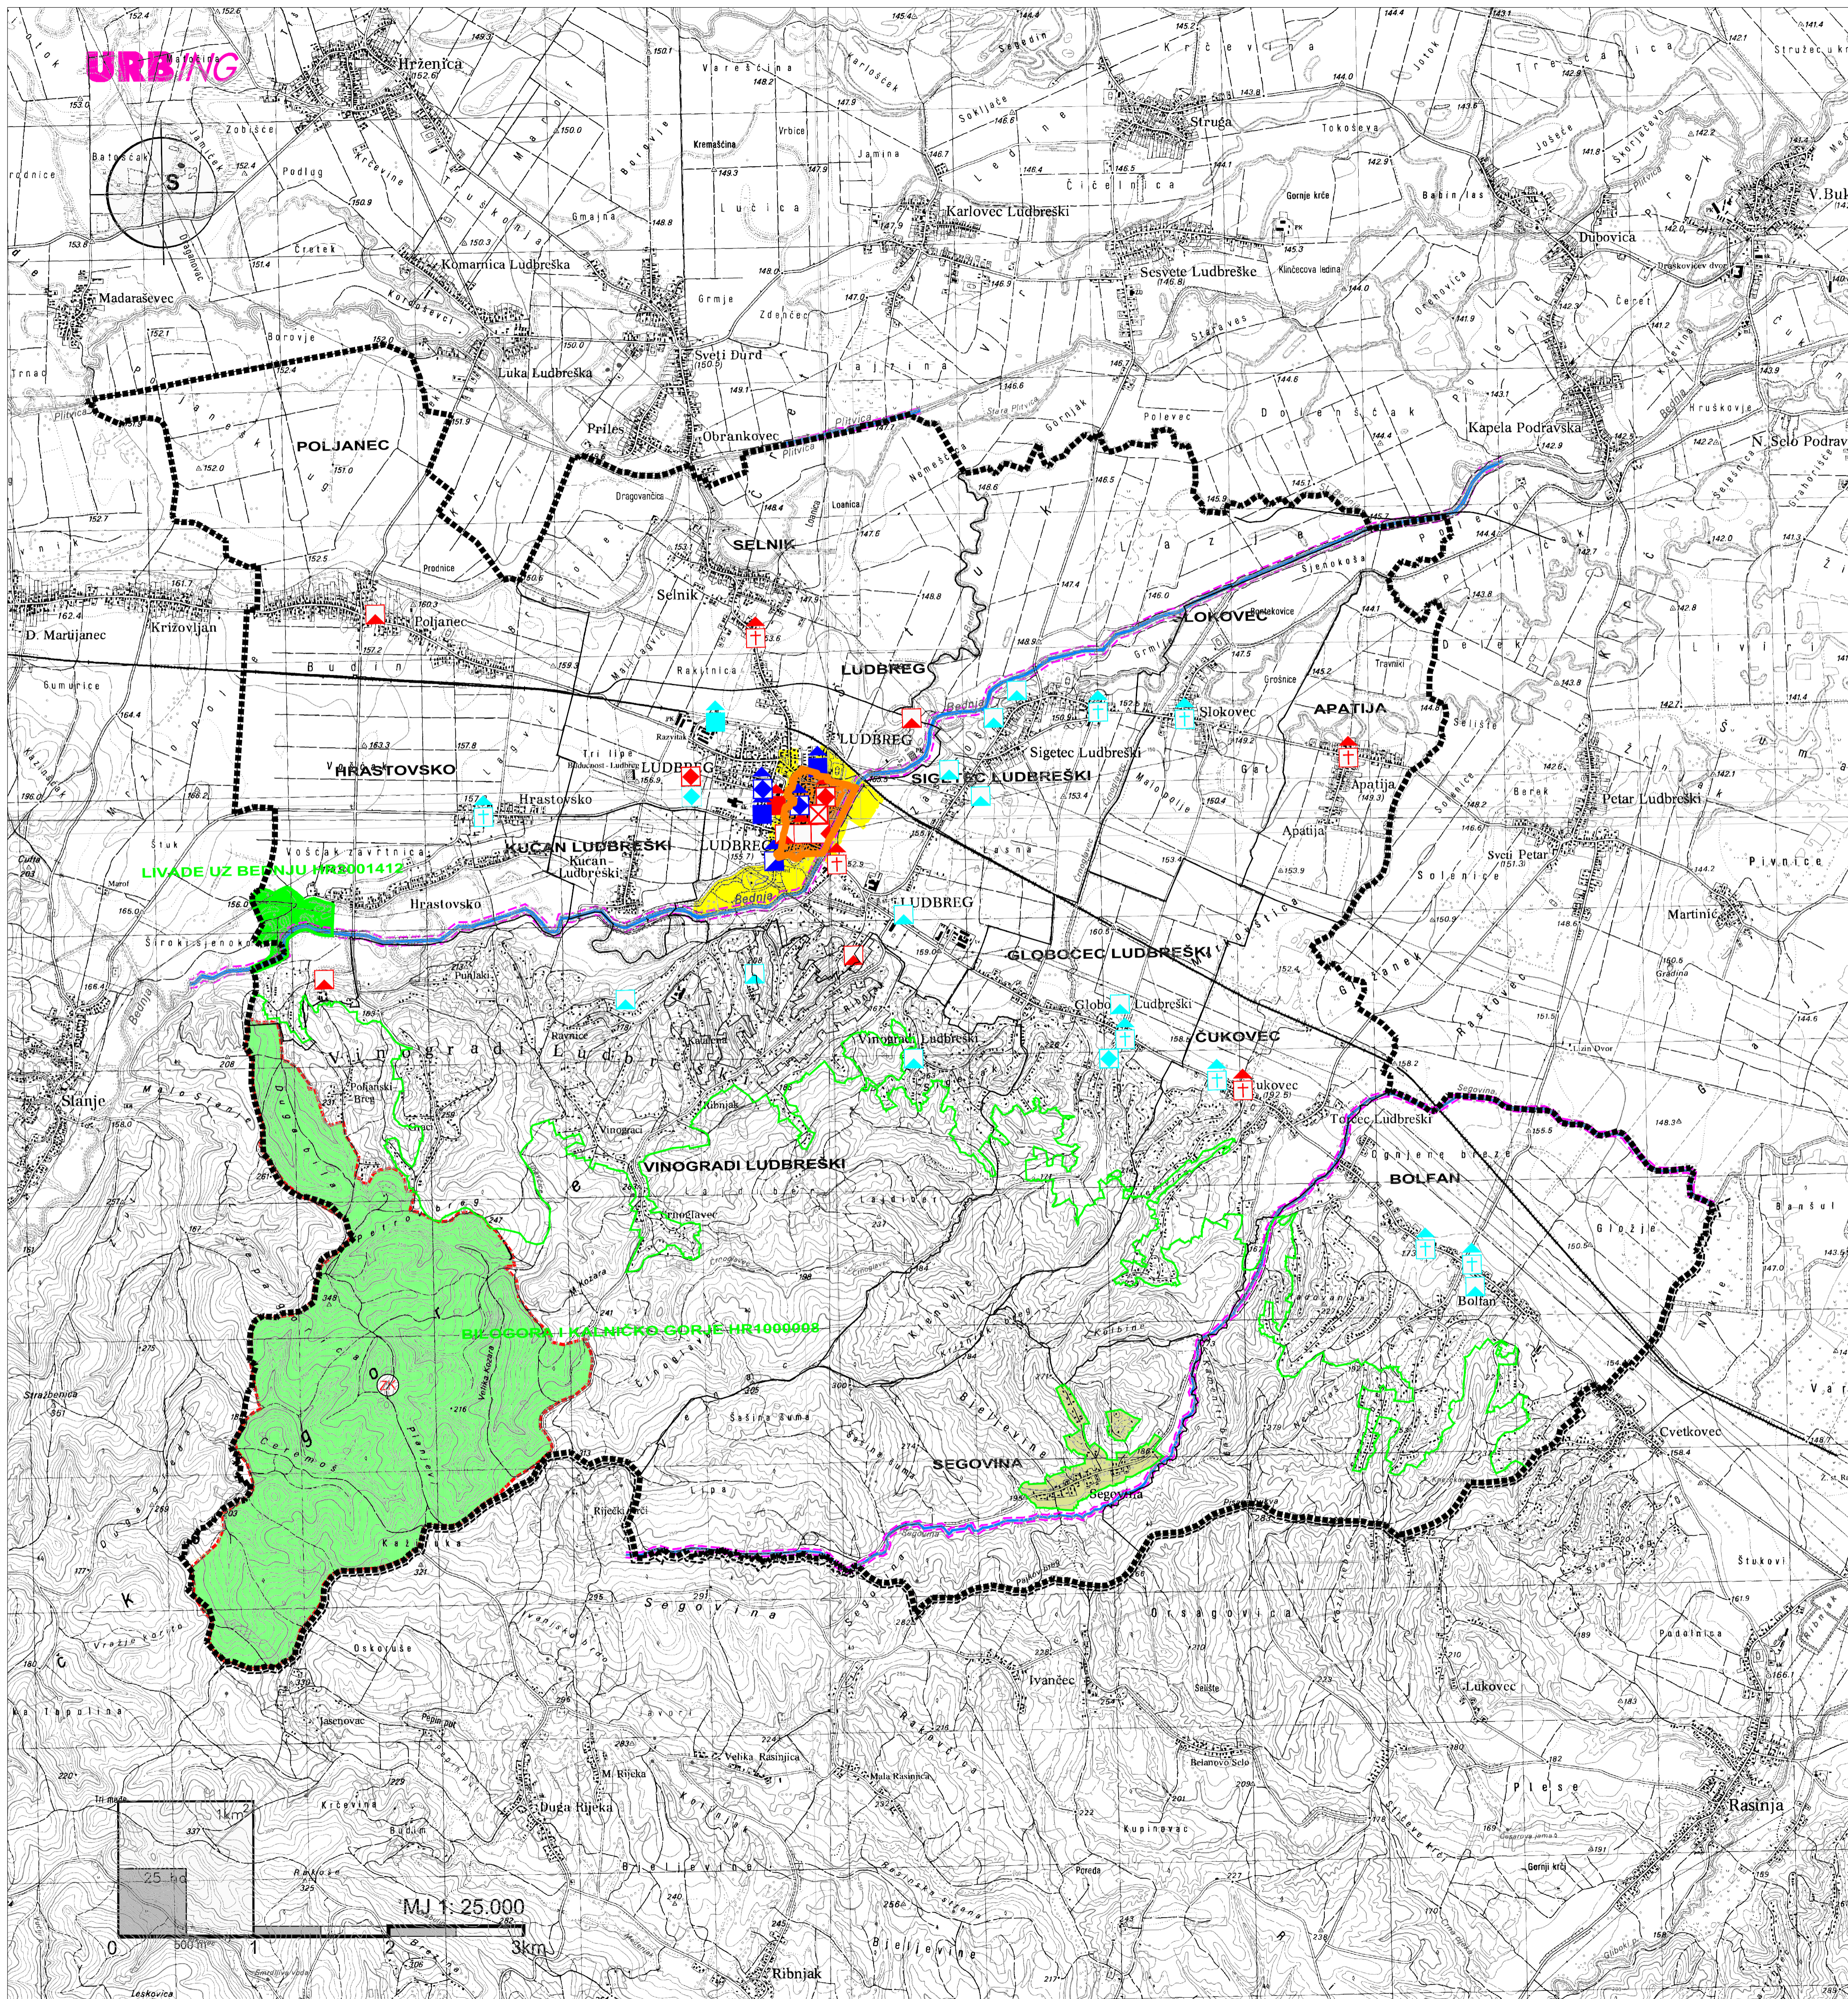

# GRAD LUDBREG PROSTORNI PLAN UREĐENJA

PROČIŠĆENI GRAFIČKI DIO  
NAKON IV. IZMJENA I DOPUNA PLANA

3.a.

## UVJETI KORIŠTENJA, UREĐENJA I ZAŠTITE PROSTORA PODRUČJA POSEBNIH UVJETA KORIŠTENJA

TUMAČ ZNAKOVLJA:  
TERITORIJALNE I STATISTIČKE GRANICE  
 GRANICA ŽUPANIJE  
 GRANICA OPĆINE/GRADA  
 GRANICA NASELJA

Prirodna baština  
 ZAŠTIĆENO PLANIRANO ZNAČAJNI KRAJOBRAZ

Ekološka mreža RH - NATURA 2000  
 PODRUČJA OČUVANJA ZNAČAJNA ZA PTICE  
 BILOGORA I KALNIČKO GORJE HR1000008  
 PODRUČJA OČUVANJA ZNAČAJNA ZA VRSTE I STANIŠNE TIPOVE  
 LIVADE UZ BEDNJU HR2001412

Kulturna baština  
 POVIJESNO NASELJE/DIJELOVI NASELJA  
 Zaštita: Pijet. zabl. - Evident.  
 GRADSKO NASELJE  
 POVIJESNA GRAĐEVINA ILI SKLOP  
 GRADITELJSKI SKLOP-CIVILNI  
 GRADITELJSKI SKLOP-SAKRALNI  
 GRADITELJSKI SKLOP-INDUSTRIJSKI  
 SAKRALNA GRAĐEVINA  
 CIVILNA GRAĐEVINA  
 MEMORIJALNI OBJEKT  
 ARHEOLOŠKI LOKALITETI I NALAZI  
 ARHEOLOŠKA ZONA  
 ARH. LOKALITET  
 OSTALO  
 ZONA ODREĐENOG REŽIMA ZAŠTITE