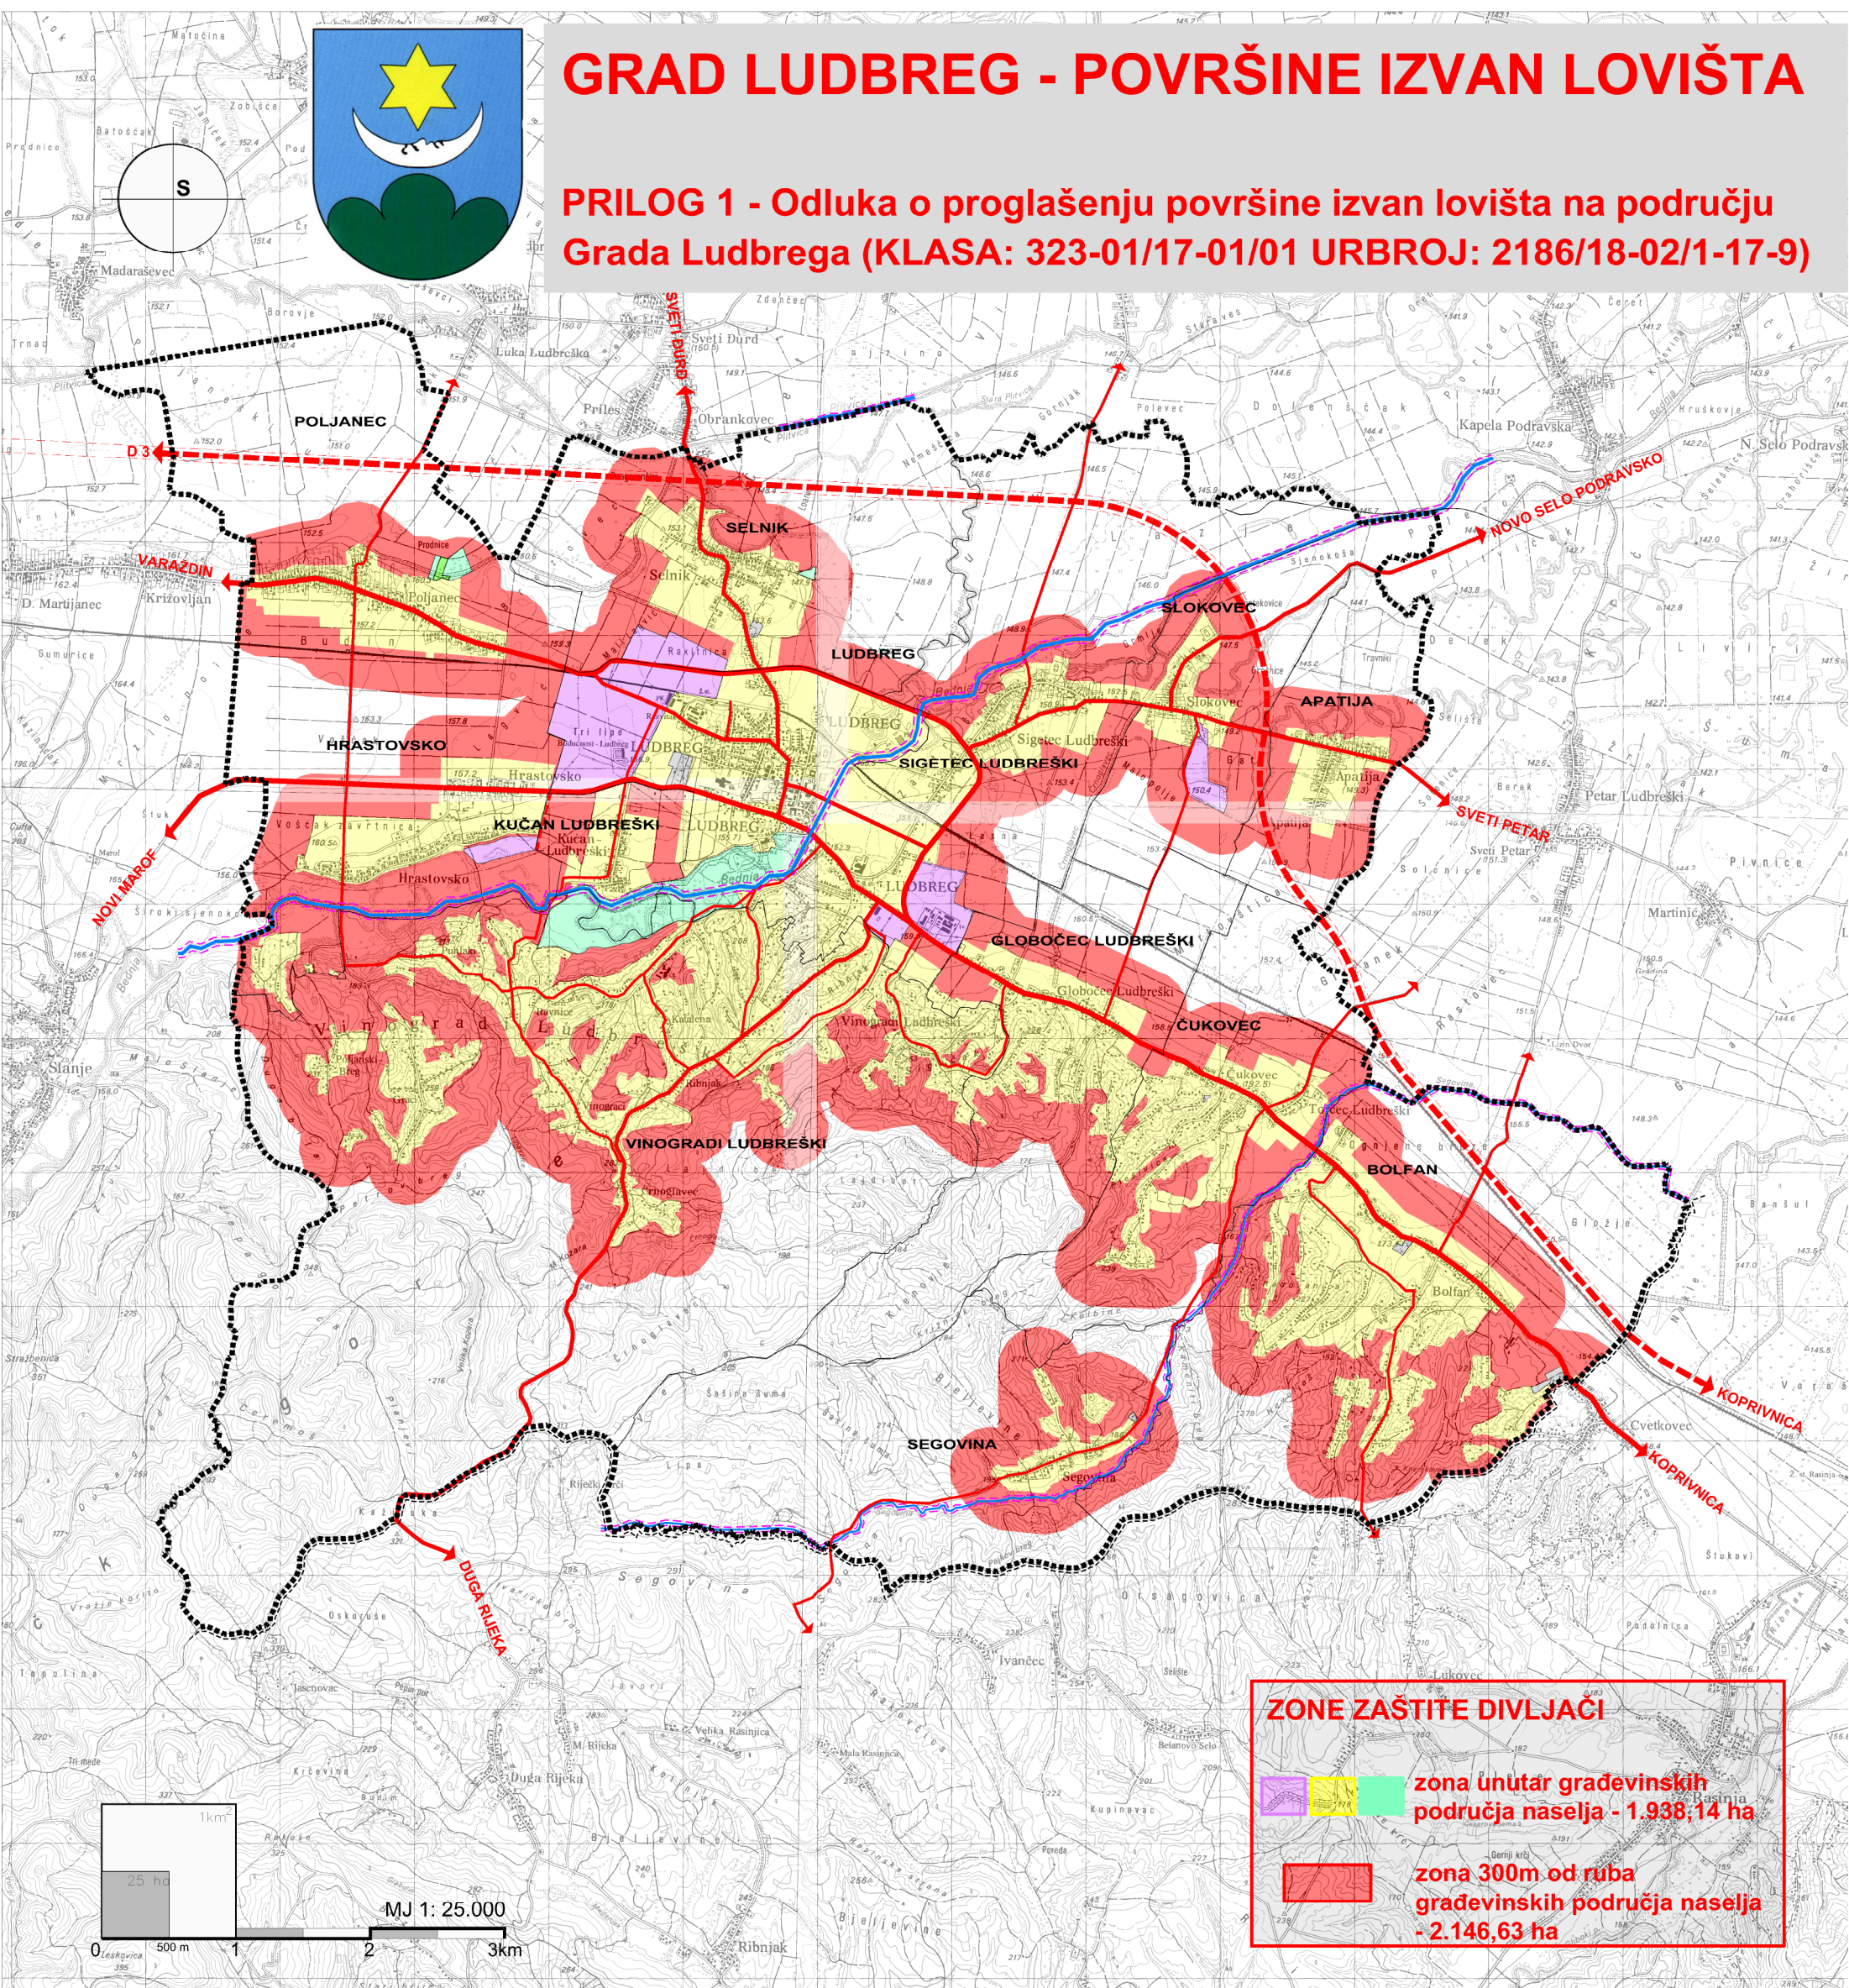

# GRAD LADBREG - POVRŠINE IZVAN LOVIŠTA

**PRILOG 1 - Odluka o proglašenju površine izvan lovišta na području Grada Ludbrega (KLASA: 323-01/17-01/01 URBROJ: 2186/18-02/1-17-9)**

**ZONE ZAŠTITE DIVLJACI**

-  zona unutar građevinskih područja naselja - 1.938,14 ha
-  zona 300m od ruba građevinskih područja naselja - 2.146,63 ha